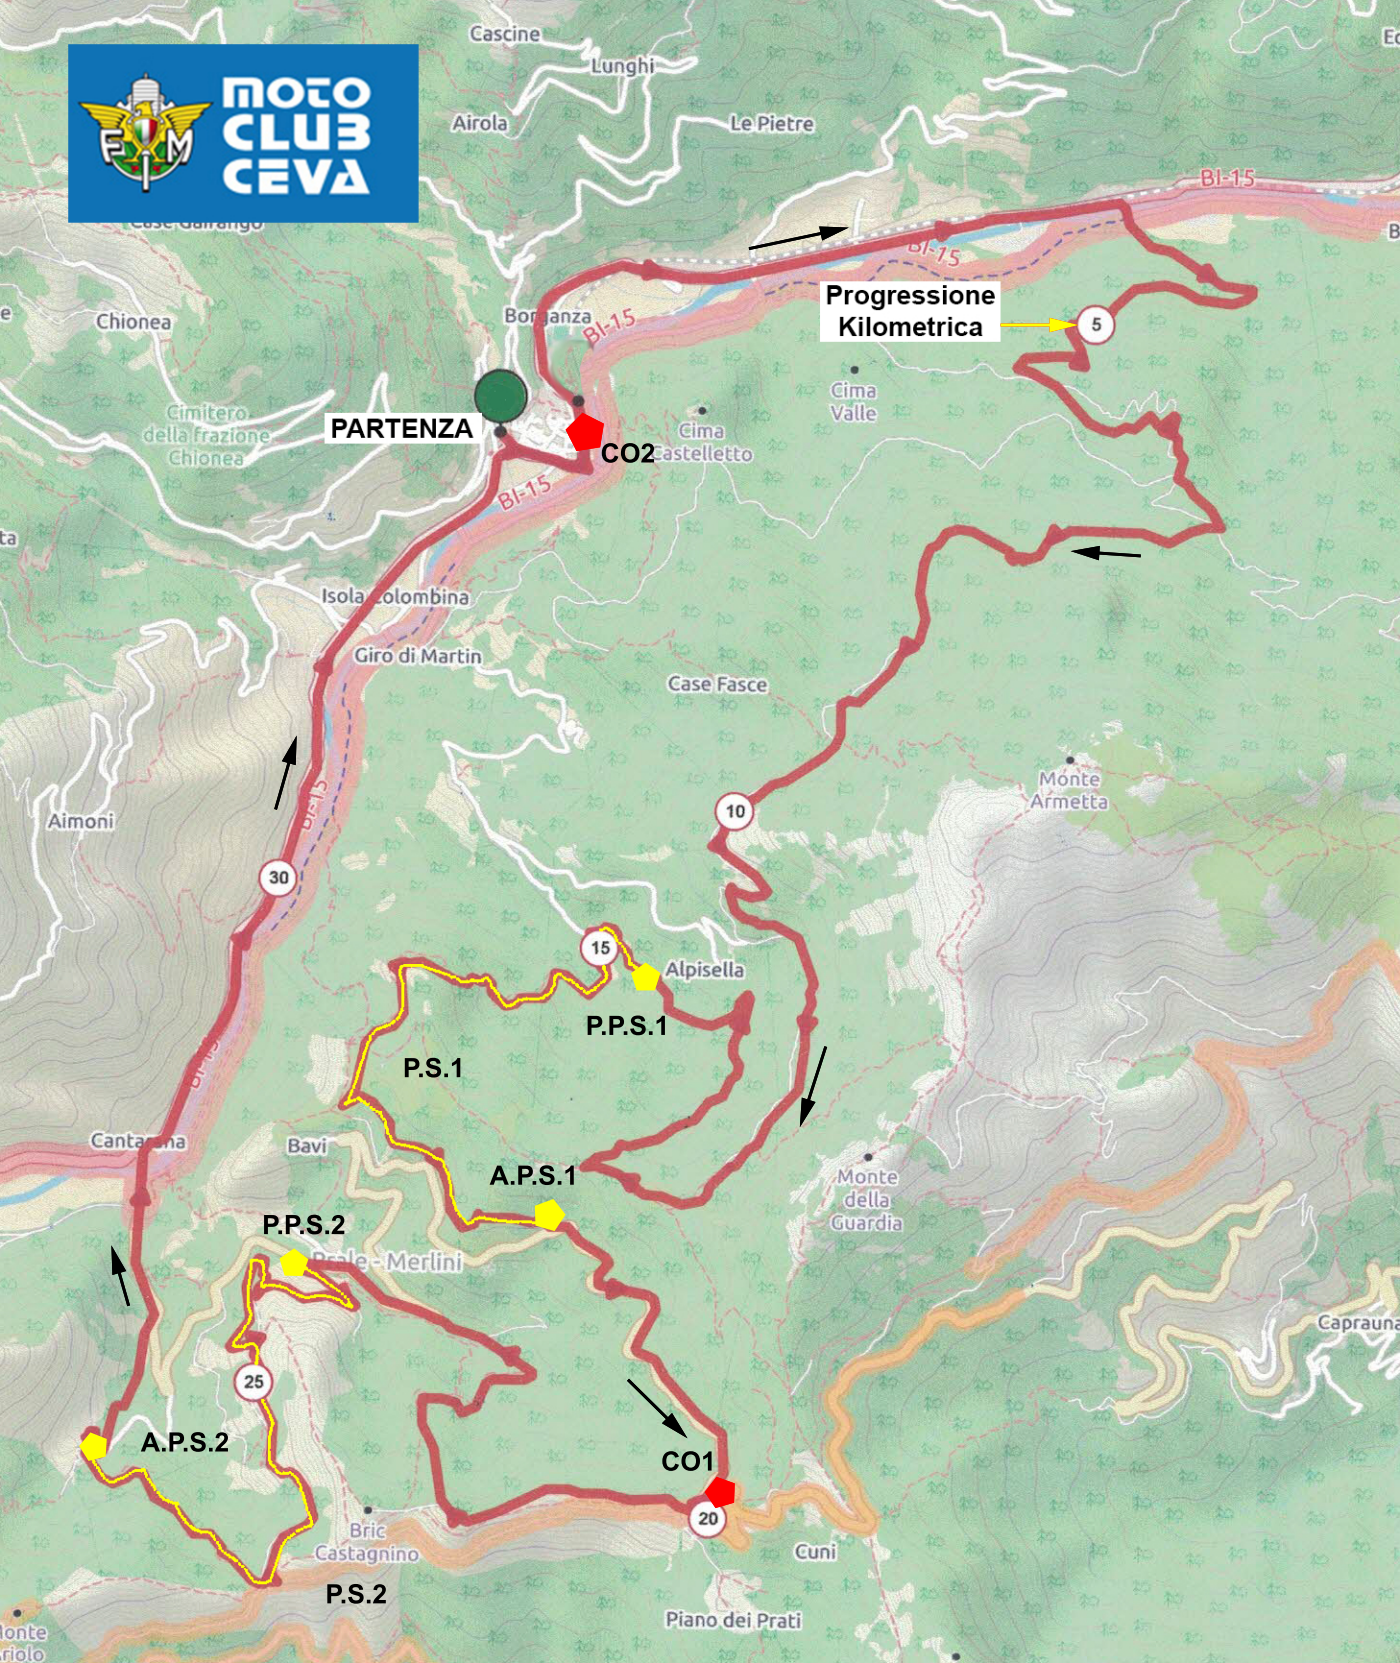

**MOTO CLUB  
CEVA**

Caschine  
Lunghi  
Airola  
Le Pietre

Chionea

Cimitero della frazione Chionea

**PARTENZA**

**CO2**

**Progressione  
Kilometrica**

5

Isola Colombina

Giro di Martin

Casa Fasce

Monte Armetta

30

10

15

**P.P.S.1**

**P.S.1**

**A.P.S.1**

**P.P.S.2**

Prate-Merlini

**A.P.S.2**

25

**CO1**

20

**P.S.2**

Bric Castagnino

Cuni

Piano dei Prati

Monte Priolo